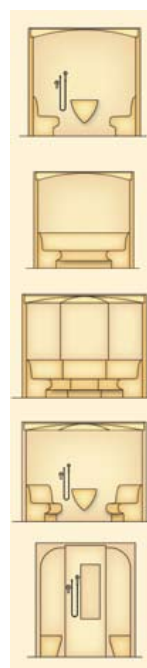

## Calidarium

Plants and sections

Piante e sezioni

SQUARE - RECTANGUL  
Quadrata - Rettangolare

ANGULAR  
Angolare

OCTAGONAL - HEXAGONAL  
Ottagonale - Esagonale

ROUND - OVAL  
Circolare - Ovale

SOLE RASUL  
Sole Rasul

- HUMIDITY: 50-60%
- TEMPERATURE: 50-55°C
- STANDARD FEATURES:  
cubicle with walls, benches and roof;  
safety-glass door;  
service spotlight;  
emergency button.
- TECHNICAL FEATURES:  
steam system;  
air-changing system;  
heated benches;  
internal shower.
- OPTIONAL EXTRAS:  
chromotherapy;  
aromatherapy;  
music therapy.

Measurements upon request

- UMIDITA': 50-60%
- TEMPERATURA: 50-55°C
- DOTAZIONI STANDARD:  
cabina con pareti, panche e tetto;  
porta con cristallo di sicurezza;  
faretto di cortesia;  
pulsante d'emergenza.
- DOTAZIONI TECNICHE:  
impianto di vapore;  
panche riscaldate  
impianto ricambio aria;  
doccetta interna.
- OPTIONALS:  
cromoterapia;  
aromaterapia;  
musicoterapia.