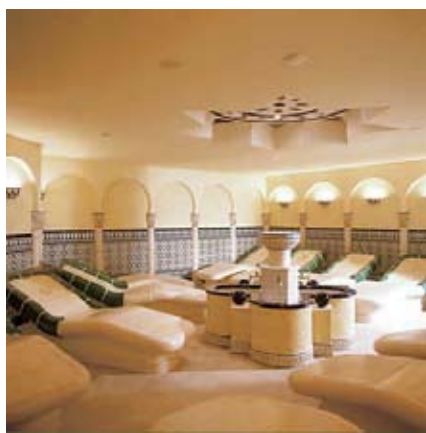

Tepidarium